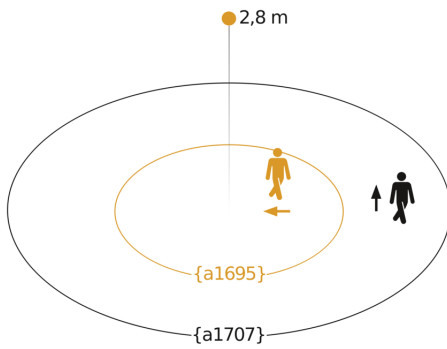

Technische gegevens

Afmetingen (L x B x H)	65 x 95 x 95 mm	Capacitieve belasting in µF	176 µF
Met bewegingsmelder	Ja	Technologie, sensoren	passief infrarood, Lichtsensor
Fabrieksgarantie	5 jaar	Montagehoogte	2,50 – 4,00 m
Instellingen via	Afstandsbediening, Potentiometers, Smart Remote	Montagehoogte max.	4,00 m
Met afstandsbediening	Nee	Optimale montagehoogte	2,8 m
Variant	PF - op de muur vierkant	Registratiehoek	360 °
VPE1, EAN	4007841010515	Openingshoek	180 °
Uitvoering	Bewegingsmelder en Aanwezigheidsmelder	Onderkruipbescherming	Ja
Toepassing, plaats	Buiten, Binnen	verkleining van de registratiehoek per segment mogelijk	Ja
Toepassing, ruimte	productie, verblijfsruimte, omkleedruimte, functionele ruimte / bergruimte, sporthal, Receptie / lobby, trappenhuis, WC / wasruimte, parkeergarage, Buiten, magazijn, Binnen	Elektronische instelling	Nee
kleur	wit	Mechanische instelling	Nee
Kleur, RAL	9003	Reikwijdte radiaal	Ø 8 m (50 m ²)
		Reikwijdte tangentiaal	Ø 40 m (1257 m ²)
		Reikwijdte aanwezigheid	Ø 3 m (7 m ²)
		schakelzones	1416 schakelzones
		Functies	Normaal- / testbedrijf, Handmatig ON / ON-OFF

Schemerinstelling	2 – 1000 lx
Tijdstelling	5 s – 15 Min.
basislichtfunctie	Nee
Hoofdlicht instelbaar	Nee
Schemerinstelling Teach	Ja
Regeling constant licht	Nee
Koppeling	Ja
Soort koppeling	Master/master
Koppeling via	Kabel
Product categorie	Bewegingsmelder en Aanwezigheidsmelder

Registratiebereik

Mogelijke montagehoogte: 2,50 m - 4,00 m
Oranje: radiaal
Zwart: tangentiaal

Maten

aansluitschema Master