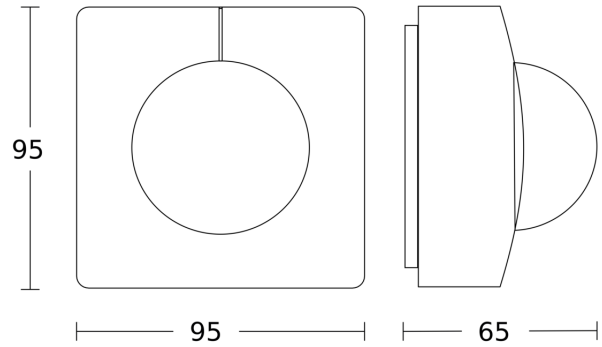

Technische gegevens

Afmetingen (L x B x H)	65 x 95 x 95 mm	Capacitieve belasting in µF	176 µF
Met bewegingsmelder	Ja	Technologie, sensoren	passief infrarood, Lichtsensor
Fabrieksgarantie	5 jaar	Montagehoogte	2,50 – 4,00 m
Instellingen via	Afstandsbediening, Potentiometers, Smart Remote	Montagehoogte max.	4,00 m
Met afstandsbediening	Nee	Optimale montagehoogte	2,8 m
Variant	PF - op de muur vierkant	Registratiehoek	360 °
VPE1, EAN	4007841010515	Openingshoek	180 °
Uitvoering	Bewegingsmelder en Aanwezigheidsmelder	Onderkruipbescherming	Ja
Toepassing, plaats	Buiten, Binnen	verkleining van de registratiehoek per segment mogelijk	Ja
Toepassing, ruimte	productie, verblijfsruimte, omkleedruimte, functionele ruimte / bergruimte, sporthal, Receptie / lobby, trappenhuis, WC / wasruimte, parkeergarage, Buiten, magazijn, Binnen	Elektronische instelling	Nee
kleur	wit	Mechanische instelling	Nee
Kleur, RAL	9003	Reikwijdte radiaal	Ø 8 m (50 m ²)
		Reikwijdte tangentiaal	Ø 40 m (1257 m ²)
		Reikwijdte aanwezigheid	Ø 3 m (7 m ²)
		schakelzones	1416 schakelzones
		Functies	Normaal- / testbedrijf, Handmatig ON / ON-OFF

Registratiebereik

Mogelijke montagehoogte: 2,50 m - 4,00 m
Oranje: radiaal
Zwart: tangentiaal

Maten

aansluitschema Master